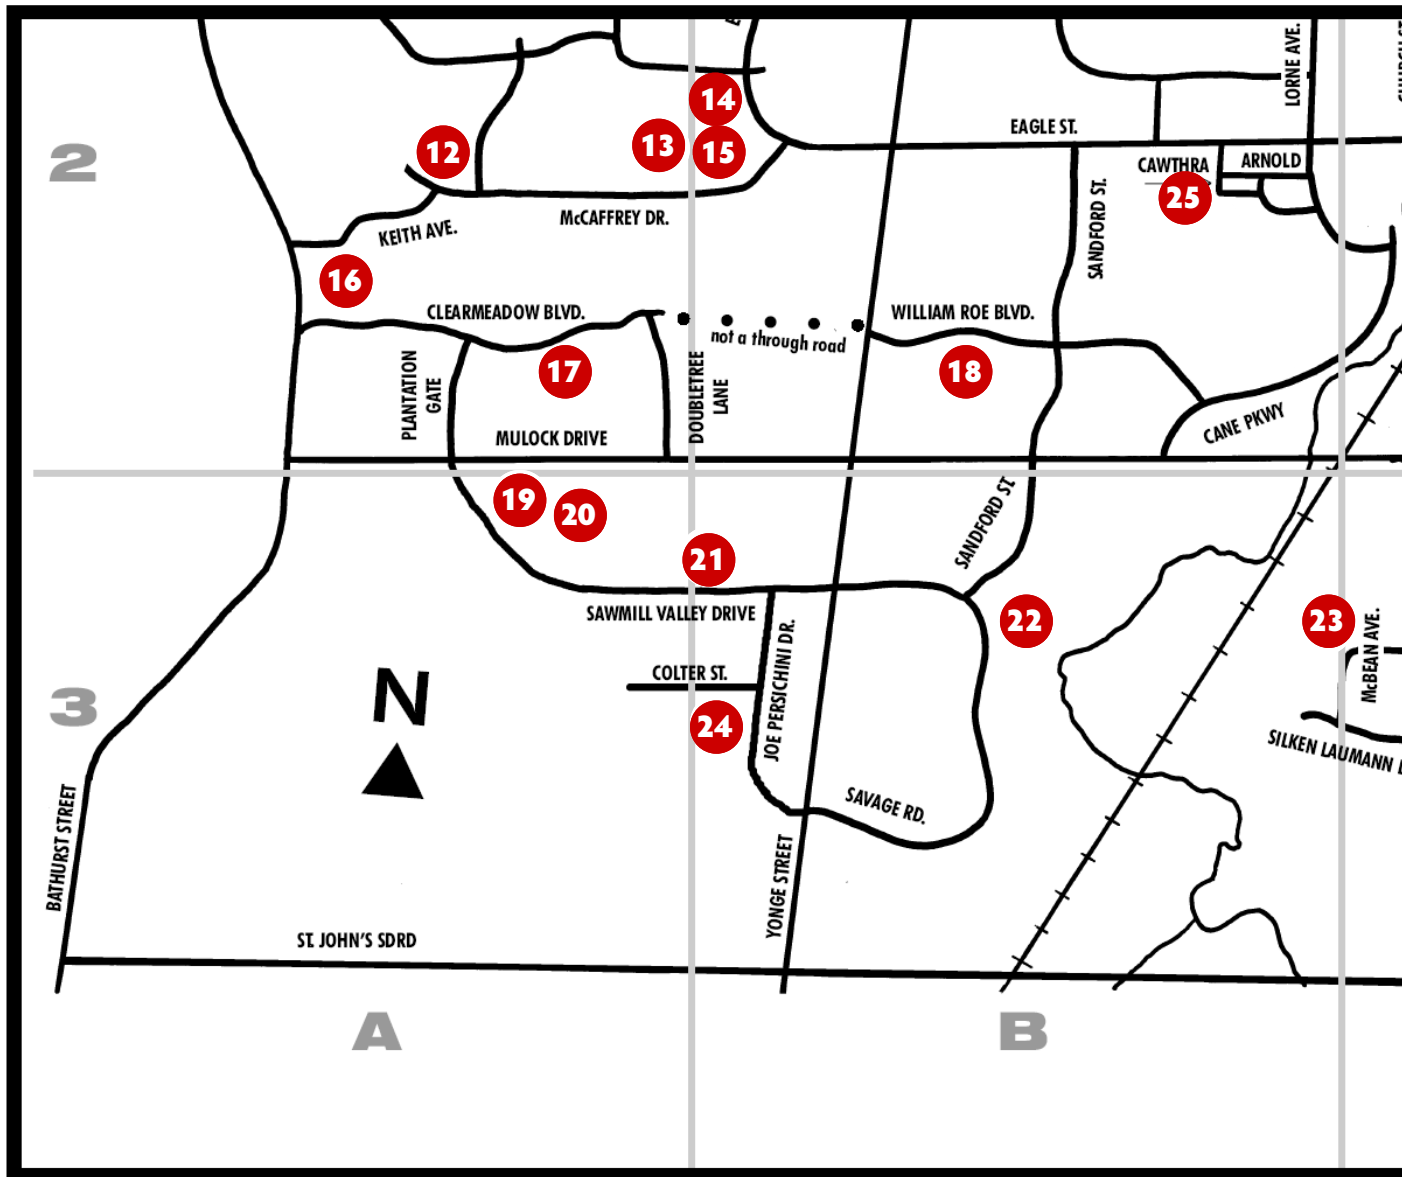

# Soccer Fields—**SOUTHWEST** NEWMARKET

12. Persechini Park
13. Ray Twinney Complex 1 (*has lights*)
14. Ray Twinney Complex 3
15. Ray Twinney Complex 2 (*on hill*)
16. St. Nicholas CES
17. Clearmeadow PS (*Doubletree Lane*)
18. St. Paul CES
19. Dr. Margaret Arkininstall Park WEST
20. Dr. Margaret Arkininstall Park EAST
21. Sir Wm. Mulock SS (*has lights*)
22. Paul Semple Park / Armitage Village PS
23. Audrie Sanderson Park (*Silken Laumann Dr.*)
24. St. John Chrysostom CES
25. Rogers PS

Updated—2008